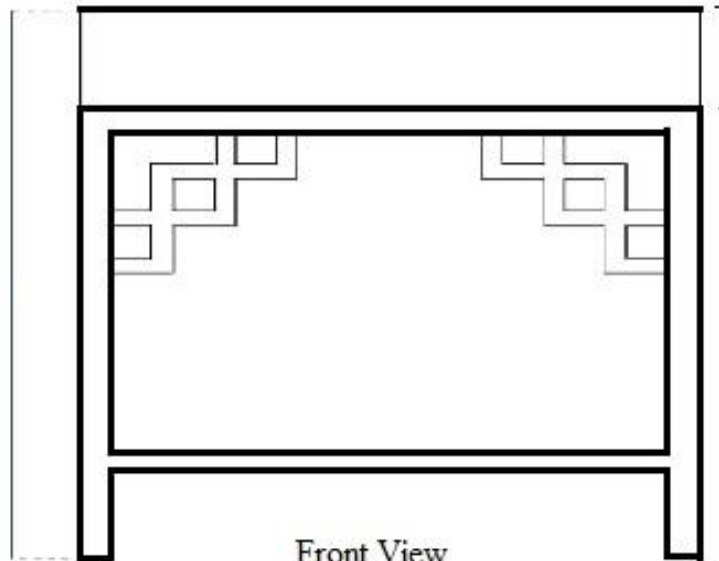

# R.A. MAGNUS

**#EZ-SV2**

Available in over 40 materials

SV230 - 30"  
SV236 - 36"  
SV242 - 42"

SV230 - 22"  
SV236 - 22"  
SV242 - 22"

Top View

SV230 - 35"  
SV236 - 35"  
SV242 - 35"

SV230 - 5" Top  
SV236 - 5" Top  
SV242 - 6" Top

Front View

Base is available in iron or brass